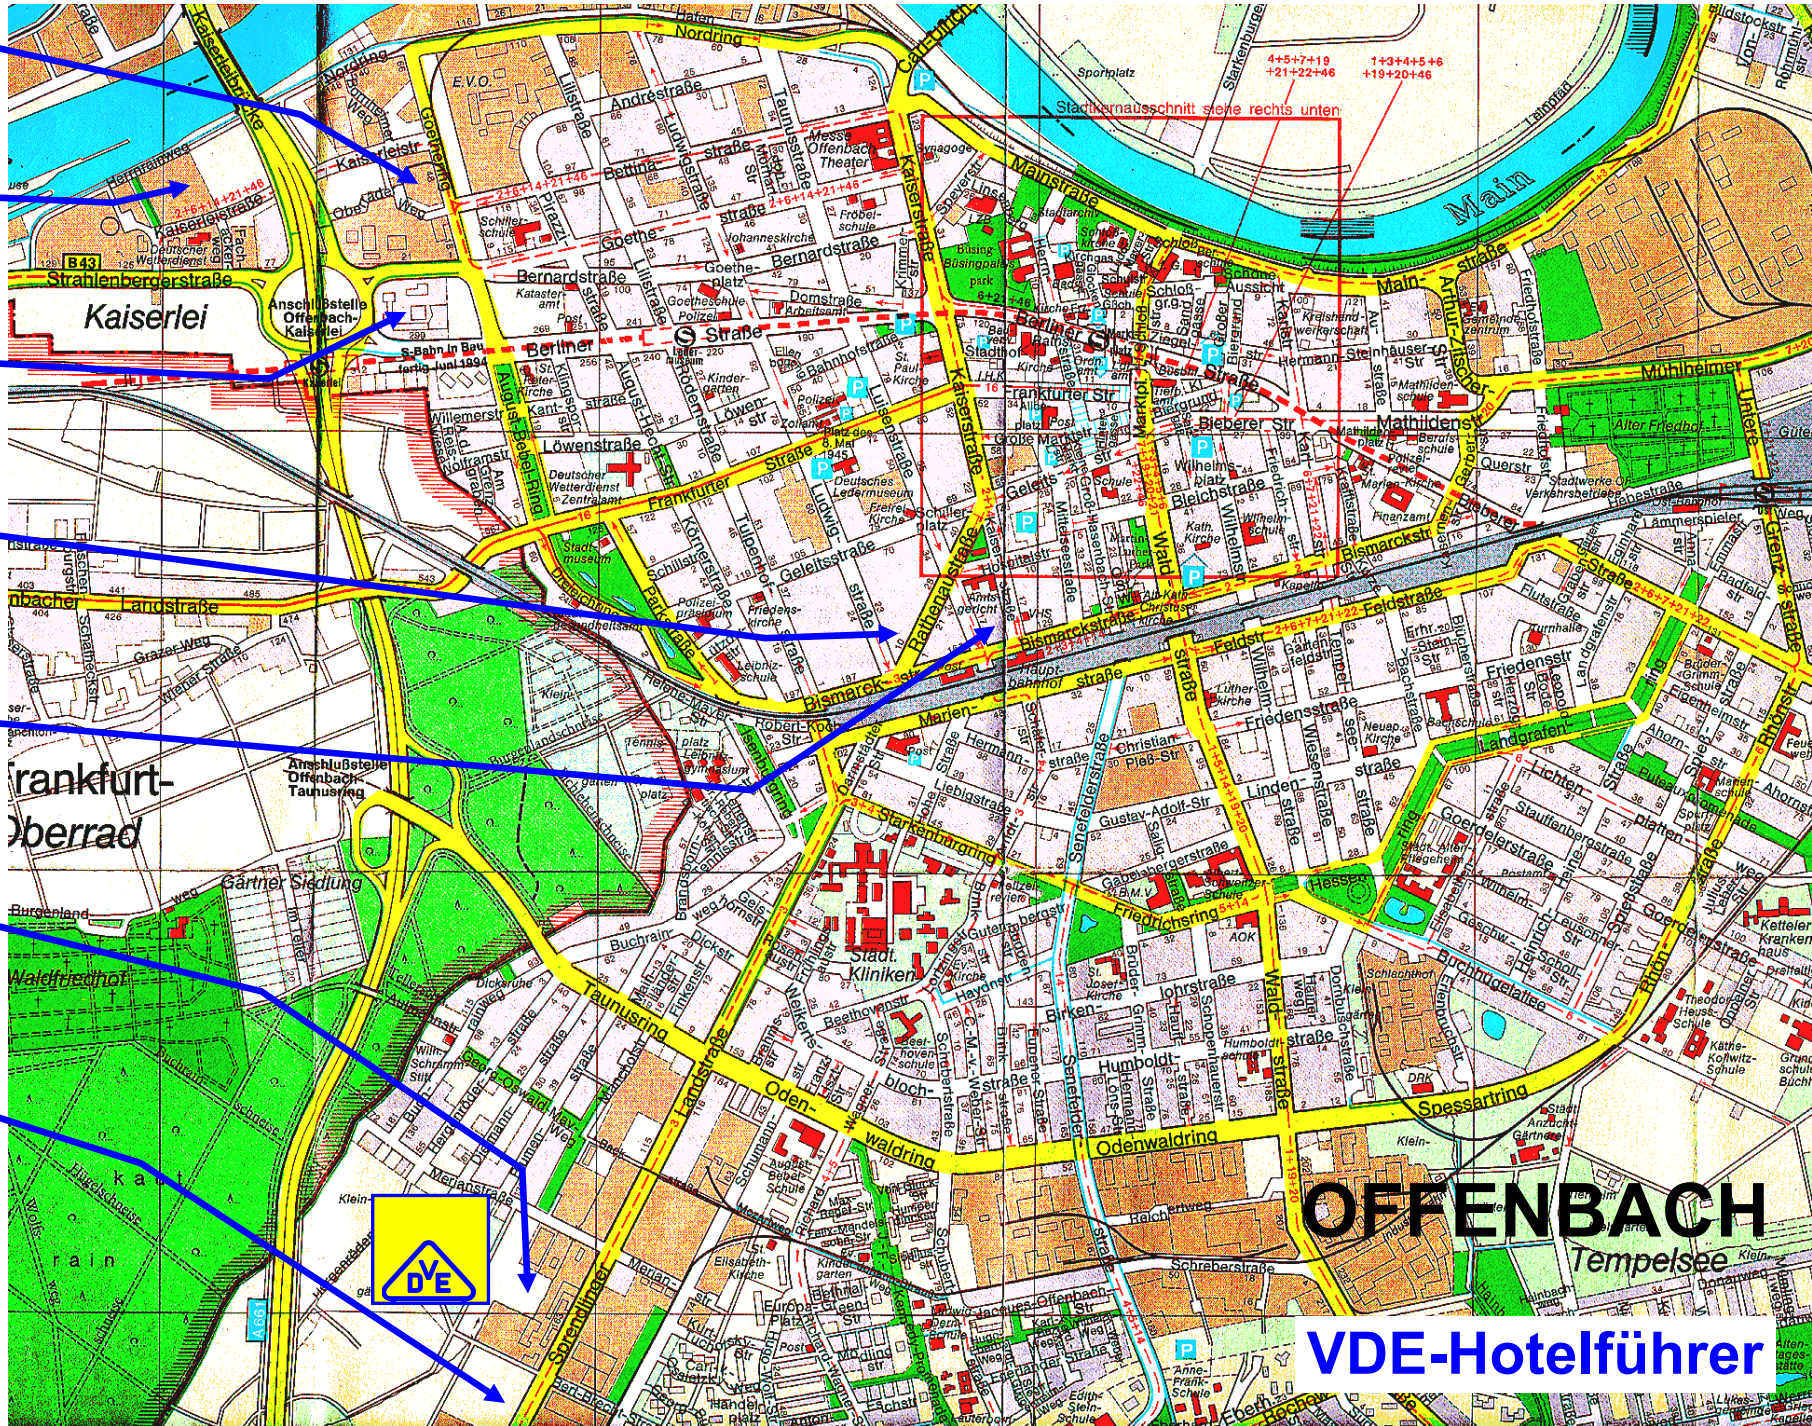

IBIS Hotel
Kaiserleistr. 4
Tel. 069/829040

Golden Tulip Hotel
Kaiserleistr. 45
Tel. 069/8061-0

**Best Western
Macrander Hotel**
Strahlenberger Str. 12
Tel. 069/820040

Winters Hotel
Ludwigstr. 33-37
Tel. 069/829 82-0

**City Partner
Hotel Kaiserhof**
Kaiserstr. 8a
Tel. 069/982 491-0

ETAP Hotel
Sprendlinger
Landstr. 175
Tel. 069/83074420

Motel ONE
Sprendlinger
Landstr. 177A
Tel. 069/83836520

**VDE-Prüf- und
Zertifizierungsinstitut**
63069 Offenbach
Merianstraße 28
Tel. 069/8306-0

OFFENBACH
Tempelsee
VDE-Hotelführer