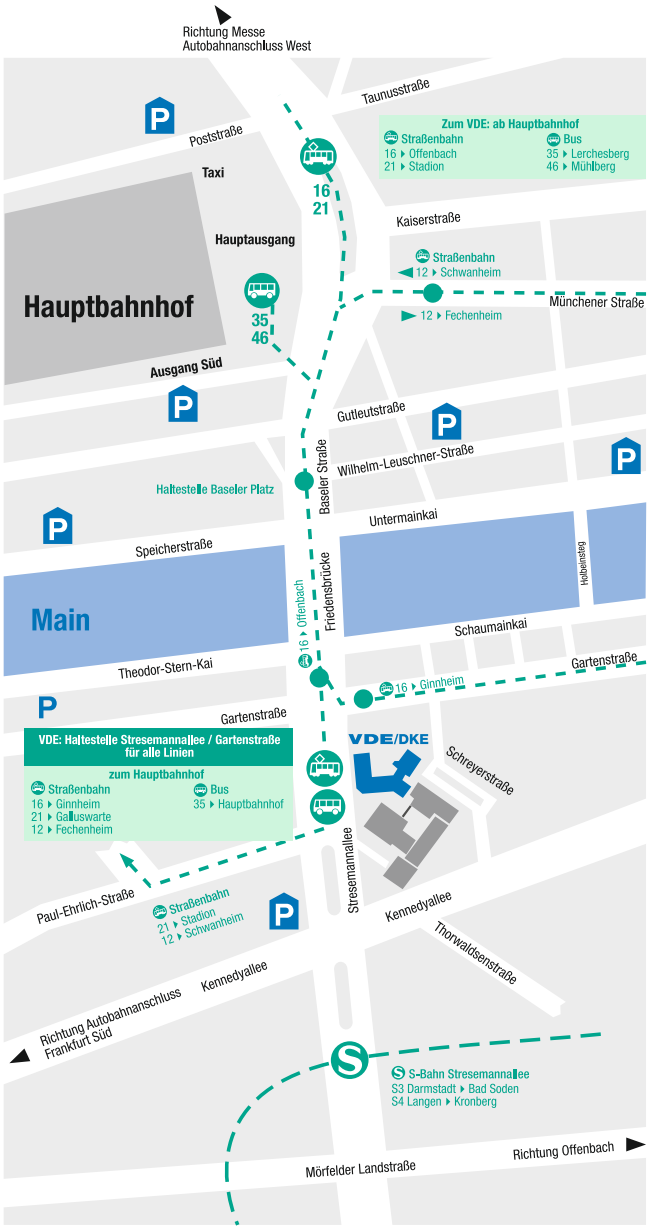

■ Wuppertal

VDE-Bezirksverein Bergisch Land e.V.

c/o Heide Welp
Kurt-Schumacher-Str. 197
42111 Wuppertal
Tel. 0202 7693095
Fax 0202 7052335
vde-bergisch-land@vde-online.de

P Parkmöglichkeit
 P Parkhaus/Tiefgarage
 S 🚊 🚌 Haltestelle / S-Bahn / Straßenbahn / Bus