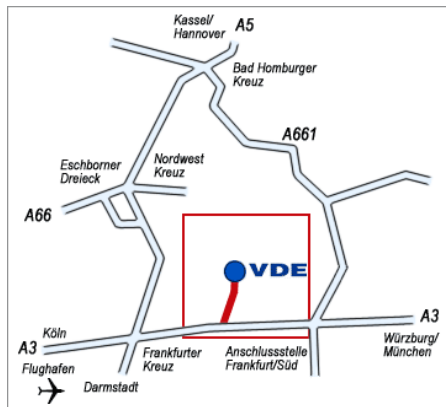

ANFAHRTSBESCHREIBUNG FRANKFURT

VDE Verband der Elektrotechnik
Elektronik Informationstechnik e.V.
Stresemannallee 15
(Eingang Schreyerstraße 4-6)
60596 Frankfurt

Telefon: 069 6308-0
Telefax: 069 6312925
E-Mail: service@vde.com
www.vde.com

Bitte beachten Sie: Ab 1. Oktober 2008 gilt in Frankfurt Feinstaubplakettenpflicht!

Ab 1. Oktober 2008 gilt in Frankfurt die Umweltzone zur Verringerung der Partikelimmissionen (Feinstaub), ab dann besteht Feinstaubplakettenpflicht.

Ab 1. Oktober 2008 dürfen nur noch Fahrzeuge mit einer roten, gelben oder grünen Plakette in die Umweltzone einfahren.

Ab 1. Januar 2010 dürfen nur noch Fahrzeuge mit gelber oder grüner Plakette einfahren.

Ab 1. Januar 2012 dürfen nur noch Fahrzeuge mit grüner Plakette einfahren.

Weitere Informationen finden Sie unter:
www.umweltzone.frankfurt.de/

Hinweis: Wir empfehlen Ihnen grundsätzlich öffentliche Verkehrsmittel zu benutzen, da das Parkplatzangebot sehr eingeschränkt ist.

Mit öffentlichen Verkehrsmittel

■ Ab Hauptbahnhof Frankfurt (Bahnhofsvorplatz)

Mit der Straßenbahn: Mit der **Linie 16** (Richtung Offenbach/Stadtgrenze) oder **Linie 21** (Schwanheim) zwei Stationen bis zur Haltestelle Stresemannallee/Gartenstraße. Auf der linken Seite der Haltestelle (Apotheke) ist das VDE/DKE-Gebäude Stresemannallee 15. (Eingang Schreyerstraße 4-6)

Mit dem Taxi: ca. 5 Minuten

Zu Fuß: ca. 18 Minuten

■ Ab Rhein-Main-Flughafen

Mit der S-Bahn: Regionalbahnhof (in der Ebene 0 des Flughafens). Mit der **S8** (ab Regionalbahnhof) in Richtung Offenbach/Hanau drei Stationen bis zum Hauptbahnhof.

Mit dem Taxi: ca. 20 Minuten

Mit dem PKW (FÜR NAVIGATIONSGERÄTE: 60596 FRANKFURT, SCHREYERSTRASSE 4-6)

Aus Richtung **Norden** (Kassel, Hannover - A5) oder Richtung **Süden** (Darmstadt, Heidelberg - A5) kommend fahren Sie bis zum Frankfurter Kreuz. Dort fahren Sie auf die A3 in Richtung Würzburg bis zur Anschlussstelle Frankfurt/Süd (Nr. 51).

Aus Richtung **Westen** (Köln - A3) kommend fahren Sie über das Frankfurter Kreuz bis zur Anschlussstelle Frankfurt/Süd (Nr. 51). Aus Richtung **Osten** (Würzburg - A3) fahren Sie bis zur Anschlussstelle Frankfurt/Süd (Nr. 51).

An der **Anschlussstelle Frankfurt/Süd** (Nr. 51) verlassen Sie die Autobahn in Richtung Stadtmitte/Stadion (B 43). Sie fahren stadteinwärts an der Commerzbank-Arena vorbei (links) und folgen der Richtung „Stadtmitte“. Nach ca. 2 km gelangen Sie an eine große Kreuzungsanlage (Kreuzung Kennedyallee/Stresemannallee). Fahren Sie nach links in Richtung „Hauptbahnhof/Messe“ und biegen Sie nach ca. 200 m rechts in die Gartenstraße ab. Nach 80 m biegen Sie wieder rechts ab in die Schreyerstraße. **Einfahrt und Eingang zum VDE-Empfang erreichen Sie über die Schreyerstraße 4-6.**