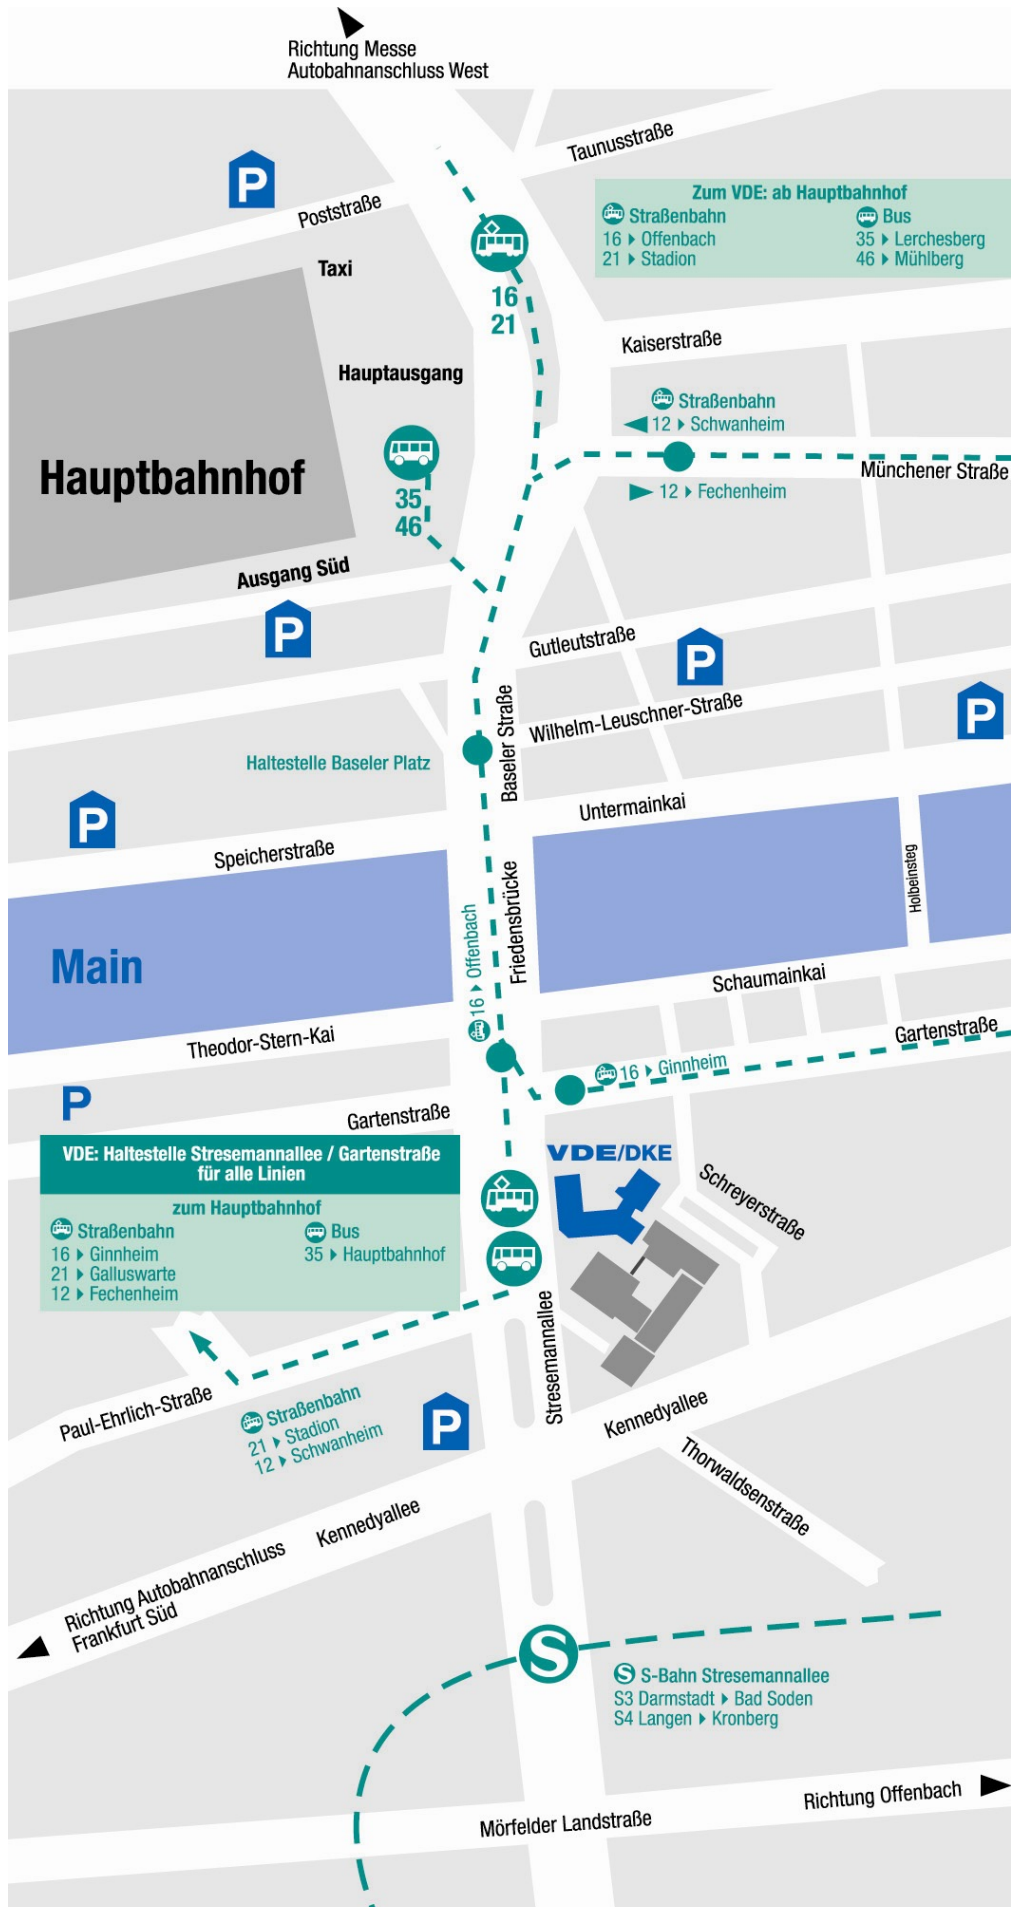

Mit öffentlichen Verkehrsmittel

■ Ab Hauptbahnhof Frankfurt (Bahnhofsvorplatz)

Mit der Straßenbahn: Mit der **Linie 16** (Richtung Offenbach/Stadtgrenze) oder **Linie 21** (Schwanheim) zwei Stationen bis zur Haltestelle Stresemannallee/Gartenstraße. Auf der linken Seite der Haltestelle (Apotheke) ist das VDE/DKE-Gebäude Stresemannallee 15. (Eingang Schreyerstraße 4-6)

Mit dem Taxi: ca. 5 Minuten

Zu Fuß: ca. 18 Minuten

■ Ab Rhein-Main-Flughafen

Mit der S-Bahn: Regionalbahnhof (in der Ebene 0 des Flughafens). Mit der **S8** (ab Regionalbahnhof) in Richtung Offenbach/Hanau drei Stationen bis zum Hauptbahnhof.

Mit dem Taxi: ca. 20 Minuten

Mit dem PKW (FÜR NAVIGATIONSGERÄTE: 60596 FRANKFURT, SCHREYERSTRASSE 4-6)

Aus Richtung **Norden** (Kassel, Hannover - A5) oder Richtung **Süden** (Darmstadt, Heidelberg - A5) kommend fahren Sie bis zum Frankfurter Kreuz. Dort fahren Sie auf die A3 in Richtung Würzburg bis zur Anschlussstelle Frankfurt/Süd (Nr. 51).

An der **Anschlussstelle Frankfurt/Süd** (Nr. 51) verlassen Sie die Autobahn in Richtung Stadtmitte/Stadion (B 43). Sie fahren stadteinwärts an der Commerzbank-Arena vorbei (links) und folgen der Richtung „Stadtmitte“. Nach ca. 2 km gelangen Sie an eine große Kreuzungsanlage (Kreuzung Kennedyallee/Stresemannallee). Fahren Sie nach links in Richtung „Hauptbahnhof/Messe“ und biegen Sie nach ca. 200 m rechts in die Gartenstraße ab. Nach 80 m biegen Sie wieder rechts ab in die Schreyerstraße. **Einfahrt und Eingang zum VDE-Empfang erreichen Sie über die Schreyerstraße 4-6.**